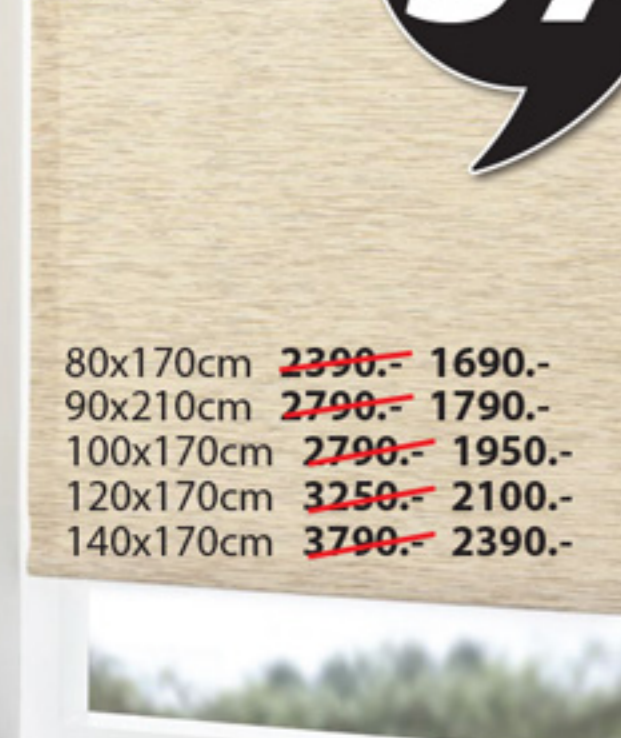

420.-

1390.-

2390.-

160-300cm ~~5590.-~~ 3490.-

2100.-

2100.-

ROLETE MORS
Roler rolete
60x170cm
~~1790.-~~
55004xxx

Kurse deri
37%

PERDE DIMMA
Perde të gatshme
1x140x245cm
~~1390.-~~
5025900

Kurse
29%

PERDE SMILA
Perde të gatshme
1x145x245cm
~~1290.-~~
5056300

Kurse
37%

PERDE SUSAN
Perde të gatshme
1x145x245cm
~~1990.-~~
5056500

Kurse
37%

PERDE AMIA
Perde të gatshme
1x145x245cm
~~1690.-~~
50728xx

Kurse
35%

PERDE FUNDIN
Perde të gatshme
1x145x175cm
~~1390.-~~
5061221

Kurse
21%