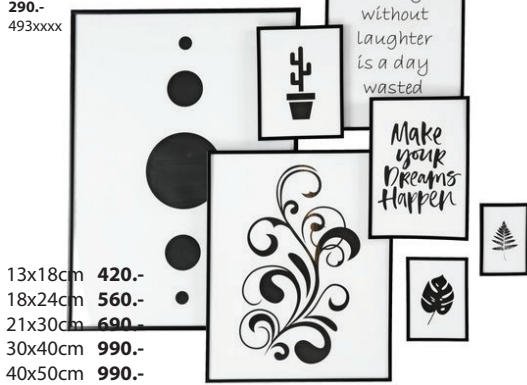

13x18cm 420.-
18x24cm 560.-
21x30cm 690.-
30x40cm 990.-
40x50cm 990.-
50x70cm 2100.-

TAPET BRANNULL

100x150cm
2790.-
5893994

Kurse 25%

2100.-

TAPET BIRK

80x150cm
6990.-
5884xxx

Kurse deri 25%

140x200cm 13990.- 10490.-
160x230cm 18190.- 13990.-

5590.-

TAPET HERAIC

100x150cm
2290.-
5884xxx

Kurse 20%

1690.-

PERDE ABRAUR

Kurse 29%

990.-

PERDE LURO

Perdë ngjyrë krem
1x140x245cm
1690.-
5023102

Kurse 26%

1250.-

MBULESË FAGERKLOCKKE

Mbulesë shtrati
160x220cm
1790.-
4635xxx

Kurse deri 30%

1390.-

MBULESË ROSENVAL

Mbulesë shtrati
160x220cm
1790.-
4635xxx

Kurse deri 30%

1390.-

MBULESË PRICE STAR

Mbulesë shtrati
160x220cm
163140x

Kurse deri 29%

1250.-

Tiranë, Farkë
Rruga Nationale Tiranë - Elbasan
Tiranë - TEG
HËNË - PREMTE 10:00 - 22:00
SHTUNË - DIËL 09:00 - 22:00
Tel.: +355 48 847 020

Tiranë, Kashar
Autostrada Tiranë - Durrës KM 7
Tiranë - QTU
HËNË - DIELE 09:00 - 21:00
Tel.: +355 44 500 260

Tiranë
Rruga Abdi Toptani
Toptani Shopping Center
HËNË - DIELE 09:00 - 22:00
Tel.: +355 (69) 700 5051

Ne nuk marrim përgjegjësi nëse ka gabime në shtyp, apo produktet mungojnë ose janë shitur. Çmimet e fletëpalosjes nuk vlejnë për shitjet me shumicë.