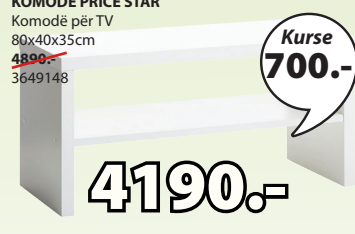

**Kurse**  
**42%**

**TAVOLINË VEDDE**

Tavolinë salloni nga MDF/melamin  
60x110x45cm  
~~13900.-~~  
617180

**9790.-**

**Kurse**  
**30%**

**KOMODË GENTOFTE**

Komodë për TV me 3 dyer  
85x175x35cm  
~~13990.-~~  
3696598

**11190.-**

**Kurse**  
**20%**

**KOMODË ABTERP**

Komodë për TV  
120x40x35cm  
~~12590.-~~  
3649145

**8390.-**

**Kurse**  
**33%**

**KOMODË PRICE STAR**

Komodë për TV  
80x40x35cm  
~~4890.-~~  
3649148