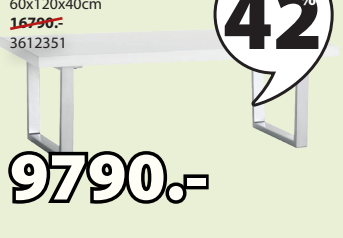

Kolltuk me pëlhurë bezh  
101x83x75cm  
~~30790.-~~  
3677082

**23790.-**

**Kurse deri**  
**23%**

**TAVOLINË LEJRE**

Tavolinë salloni bung  
60x120x45cm  
~~16790.-~~  
3602023

**9790.-**

**Kurse**  
**42%**

**TAVOLINË PRICE STAR**

Tavolinë salloni bamboo  
55x55/55cm  
~~5590.-~~  
3648084

**4190.-**

**Kurse**  
**25%**

**TAVOLINË STEGE**

Tavolinë me shkëlqim të lartë  
60x120x40cm  
~~16790.-~~  
3612351

**9790.-**

**Kurse**  
**42%**

**TAVOLINË VEDDE**

Tavolinë salloni nga MDF/melamin  
60x110x45cm  
~~13900.-~~  
617180

**9790.-**

**Kurse**  
**30%**

**KOMODË GENTOFTE**

Komodë për TV me 3 dyer  
85x175x35cm  
~~13990.-~~  
3696598