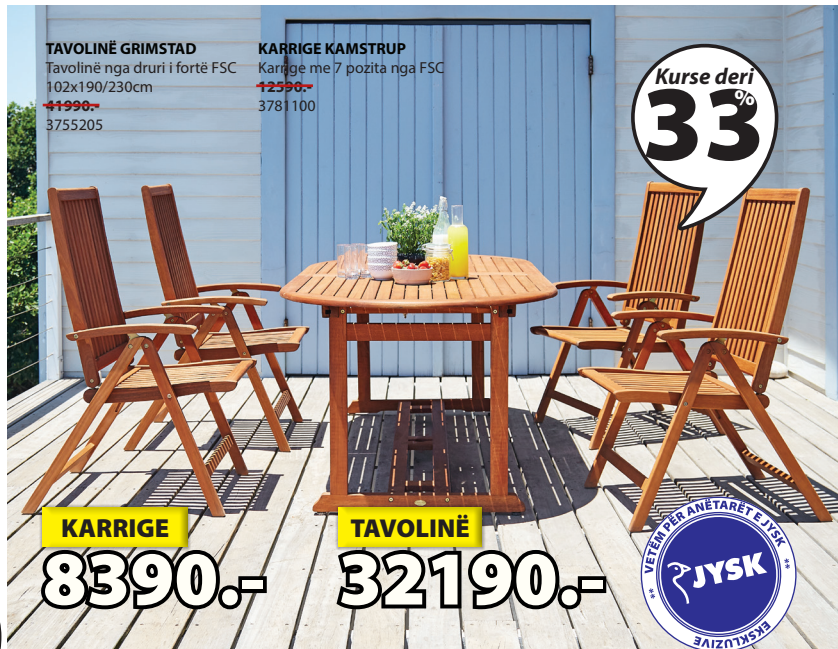

Kurse 24%
SETI
 Divan 3 vendësh
 + tavolina + 2 kolltuk
170790.-

SET IDSKOV
SET ROMANO
 Set kopshti metali/petani
~~55990.-~~
 3773940
 43051001

Kurse 33%

37790.-

TAVOLINË LARVIK
 Tavolinë kopshti
 90x150cm
~~27990.-~~
 3759800

KARRIGE LARVIK
 Karrige me 5 pozita metali/FSC
~~16790.-~~
 3759801

Kurse deri 33%

KARRIGE 11190.-
TAVOLINË 20990.-

TAVOLINË GRIMSTAD
 Tavolinë nga druri i fortë FSC
 102x190/230cm
~~41990.-~~
 3755205

KARRIGE KAMSTRUP
 Karrige me 7 pozita nga FSC
~~12590.-~~
 3781100

Kurse deri 33%

KARRIGE 8390.-
TAVOLINË 32190.-

DYSHEK VELOUR
 Dyshek me ajër
 191x137x22cm
~~3490.-~~
 473xxxx

Kurse deri 32%

2390.-
 193x137x22cm ~~2390.-~~ 1690.-
 203x153x13/22cm ~~4190.-~~ 3490.-
 208x163x50cm ~~9790.-~~ 8390.-