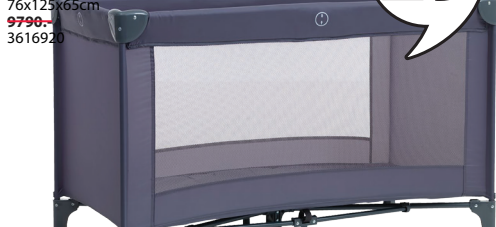

6990.-

PASQYRE RUDE
72x162cm
~~9790.-~~
38050xx

Kurse **29%**