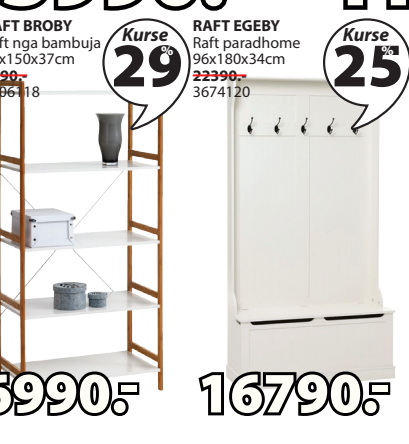

Kurse deri
29%

9790.-

RAFT GENTOFTE
Raft paradhorne me pasqyrë
~~13990.-~~
3676577

Kurse
30%

9790.-

RAFT BROBY
Raft nga bambuja
70x150x37cm
~~9790.-~~
3696118

Kurse
29%

6990.-