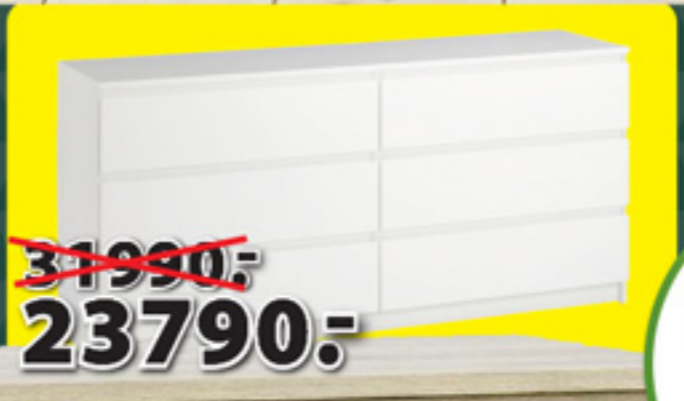

Kurse deri
29%

KOLLTUK VADUM
Kolltuk relaksues nga lëkura artificiale me sistem masazhe
149x97x40cm
~~48990.-~~
3611058

Kurse
23%

37790.-

KOMODË TARP
Komodë nga MDF
164x50x80cm
~~32190.-~~
361244x

~~31990.-~~
23790.-