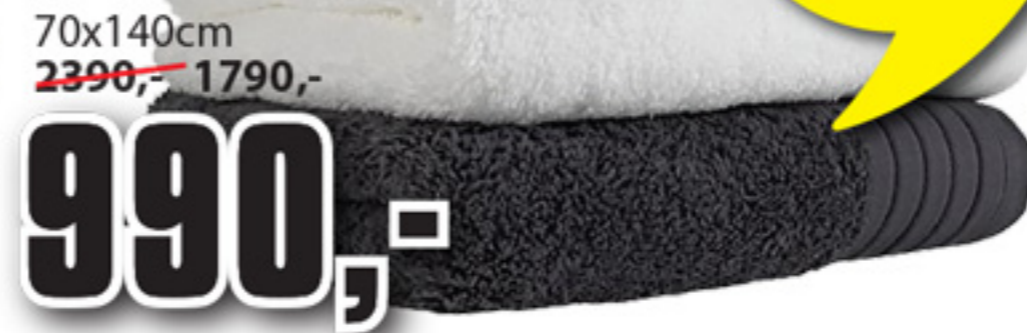

Kurse  
**24%**

**220,-**

**KURSE DERI NË NË PESHQIRA PËR BANJO**

**40%**

**PESHQIR KUNGSBACKA**  
50x100cm  
~~1290,-~~  
23239xx

Kurse deri  
**29%**

70x140cm  
~~2390,-~~ 1790,-  
**990,-**

**PESHQIR PRICE STAR**  
50x90cm  
~~290,-~~  
2100600