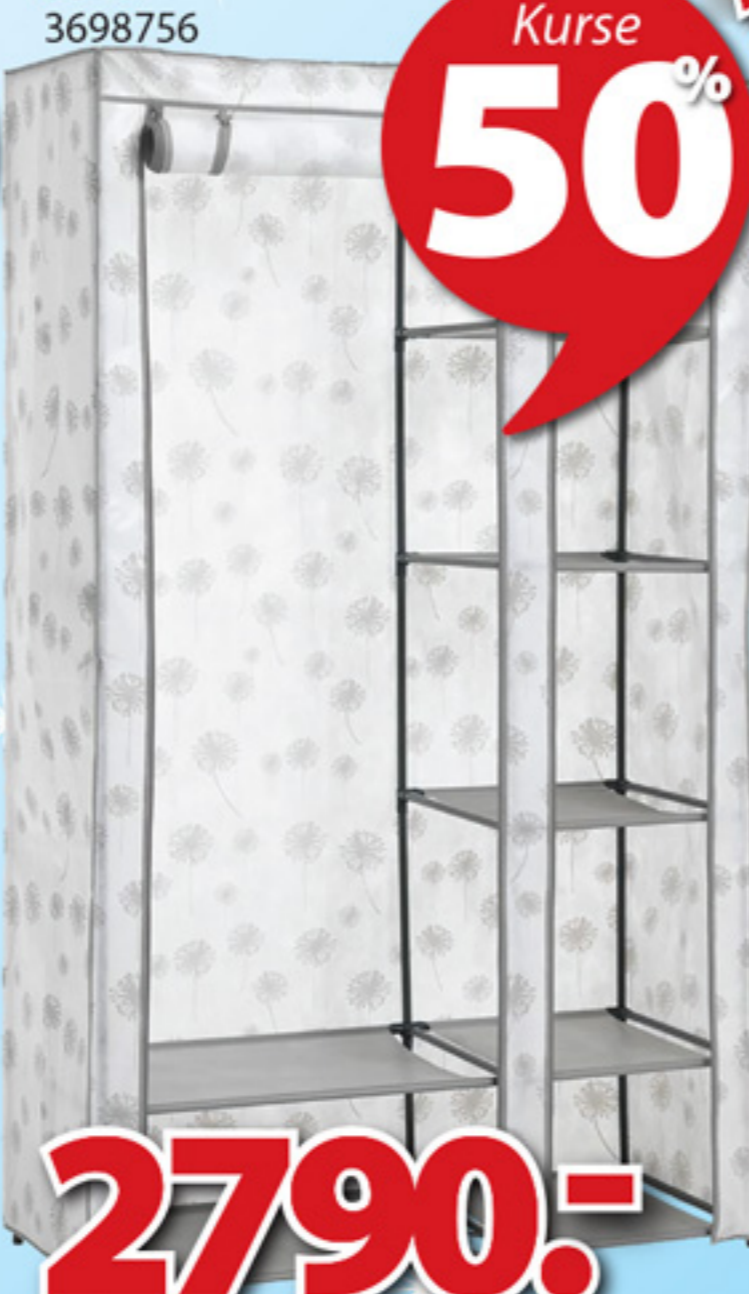

13990.-

Kurse 42%

DOLLAP DAMHUS
Dollap metali/poliesteri
149x174cm
~~6990.-~~
3698757

4190.-

15390.-

Kurse 40%

DOLLAP DAMHUS
Dollap metali/poliesteri
100x174cm
~~5590.-~~
3698756

2790.-

Kurse 50%

RAFT ABILD
Raft muri
80x4x25cm
~~2390.-~~
3633905

1390.-

Kurse deri 42%

TAVOLINË STEGE
~~9790.-~~
3612357

6990.-

Kurse 29%

RAFT ANTIK
Raft nga kedri
166x24-38x43.5cm
~~5590.-~~
33674001